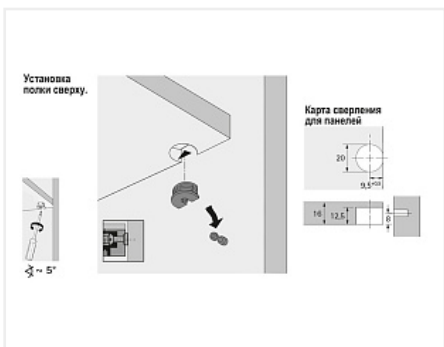

Стяжка-полкодержатель VB 35M/16, черная, пластмассовая Art. 9066720, Hettich

Модификации:	Стяжка-полкодержатель
Параметры модификаций:	Цвет, Материал корпуса, Производитель, Тип корпуса
Материал корпуса:	пластик
Тип корпуса:	круглый
Производитель:	Hettich
Вид крепежа:	Стяжки-полкодержатели
Тип:	Корпус
Материал:	металл / пластик
Шлиц:	крест
Цвет:	черный
Количество в упаковке:	1000 шт

Код: 106915   Артикул: 9066720

Новинка

Ваша цена: Розница

19.85 руб./шт

Дополнительные изображения: