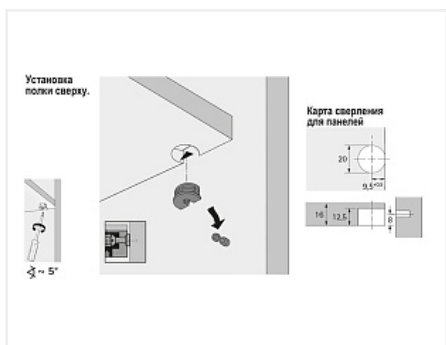

Стяжка-полкодержатель VB 35M/16, черная, пластмассовая, с фиксатором, Art. 9066720, Hettich

Модификации:	Стяжка-полкодержатель
Параметры модификаций:	Цвет, Материал корпуса, Производитель, Тип корпуса
Материал корпуса:	пластик
Тип корпуса:	круглый
Производитель:	Hettich
Вид крепежа:	Стяжки-полкодержатели
Тип:	Корпус
Материал:	металл / пластик
Шлиц:	крест
Цвет:	черный
Количество в упаковке:	1000 шт

Код: 106915   Артикул: 9066720

Новинка

Ваша цена: Розница

24.18 руб./шт

Дополнительные изображения: