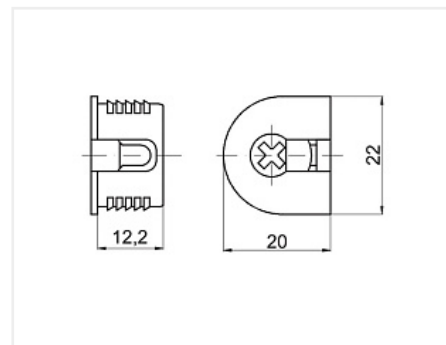

Стяжка-полкодержатель VB 35M/16, черная, пластмассовая, с фиксатором, Art. 9066720, Hettich

Модификации:	Стяжка-полкодержатель
Параметры модификаций:	Цвет, Материал корпуса, Производитель, Тип корпуса
Материал корпуса:	пластик
Тип корпуса:	круглый
Производитель:	Hettich
Вид крепежа:	Стяжки-полкодержатели
Тип:	Корпус
Материал:	металл / пластик
Шлиц:	крест
Цвет:	черный
Количество в упаковке:	1000 шт

Код: 106915   Артикул: 9066720

Новинка

Ваша цена: Розница

24.18 руб./шт

Дополнительные изображения: