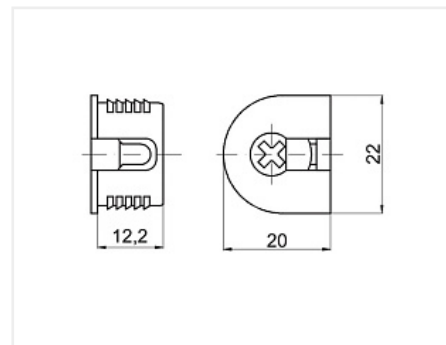

Стяжка-полкодержатель VB 35M/16, черная, пластмассовая Art. 9066720, Hettich

Модификации:	Стяжка-полкодержатель
Параметры модификаций:	Цвет, Материал корпуса, Производитель, Тип корпуса
Материал корпуса:	пластик
Тип корпуса:	круглый
Производитель:	Hettich
Вид крепежа:	Стяжки-полкодержатели
Тип:	Корпус
Материал:	металл / пластик
Шлиц:	крест
Цвет:	черный
Количество в упаковке:	1000 шт

Код: 106915   Артикул: 9066720

Новинка

Ваша цена: Розница

19.85 руб./шт

Дополнительные изображения: