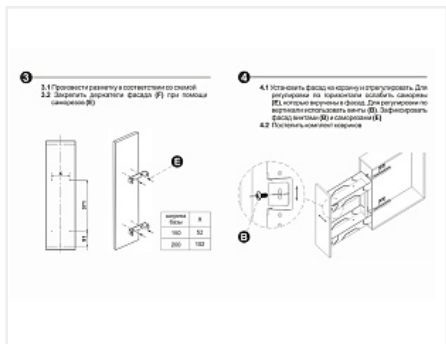

Бутылочница 200 мм на направляющих с доводчиком X.FIT KR43/1/3/200/L/GRPН, графит, левая, Boyard

Модификации: **Серия X.DESIGN**
Параметры модификаций: **Ширина фасада, мм**
Страна: **левая**
Ширина фасада, мм: **200**
Производитель: **Boyard**
Тип направляющих: **Скрытого монтажа**
Тип: **Бутылочницы**
Тип выдвижения: **полное**
Плавное закрывание: **да**
Цвет: **графит**
Тип монтажа: **левое боковое крепление**
Крепление фасада: **да**
Тип открывания/закрывания: **С доводчиком**
:
Количество в упаковке: **1 комп.**

Код: 190981
Артикул: KR43/1/3/200/L/GRPН

Под заказ

Ваша цена: Розница

8 848.49 руб./комп.

Дополнительные изображения:

Описание