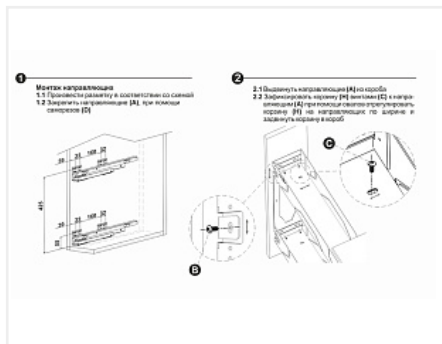

Бутылочница 200 мм на направляющих с доводчиком X.FIT KR43/1/3/200/L/GRPН, графит, левая, Boyard

Модификации: **Серия X.DESIGN**
Параметры модификаций: **Ширина фасада, мм**
Страна: **левая**
Ширина фасада, мм: **200**
Производитель: **Boyard**
Тип направляющих: **Скрытого монтажа**
Тип: **Бутылочницы**
Тип выдвижения: **полное**
Плавное закрывание: **да**
Цвет: **графит**
Тип монтажа: **левое боковое крепление**
Крепление фасада: **да**
Тип открывания/закрывания: **С доводчиком**
:
Количество в упаковке: **1 комп.**

Код: 190981
Артикул: KR43/1/3/200/L/GRPН

Под заказ

Ваша цена: Розница

8 848.49 руб./комп.

Дополнительные изображения:

Описание