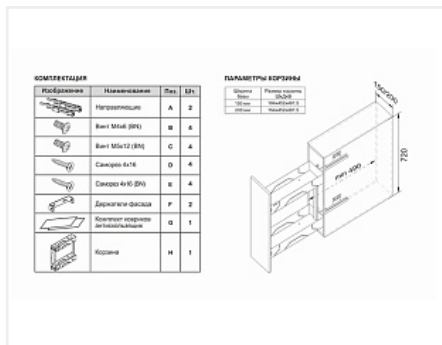

Бутылочница 200 мм на направляющих с доводчиком X.FIT KR43/1/3/200/L/GRPН, графит, левая, Boyard

Модификации: **Серия X.DESIGN**
 Параметры модификаций: **Ширина фасада, мм**
 Страна: **левая**
 Ширина фасада, мм: **200**
 Производитель: **Boyard**
 Тип направляющих: **Скрытого монтажа**
 Тип: **Бутылочницы**
 Тип выдвижения: **полное**
 Плавное закрывание: **да**
 Цвет: **графит**
 Тип монтажа: **левое боковое крепление**
 Крепление фасада: **да**
 Тип открывания/закрывания: **С доводчиком**
 :
 Количество в упаковке: **1 комп.**

Код: 190981
 Артикул: KR43/1/3/200/L/GRPН

Под заказ

Ваша цена: Розница

8 848.49 руб./комп.

Дополнительные изображения:

Описание

X.FIT KR43 — это стильная стальная бутылочница с левосторонним креплением и **монобоковинами в эксклюзивном дизайне**. Выполнены из листа стали толщиной 1,5 мм в порошковой покраске.