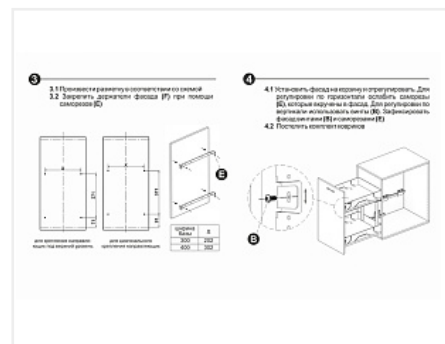

Дополнительные изображения: