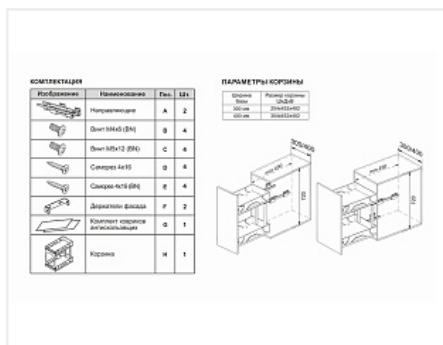

Дополнительные изображения: