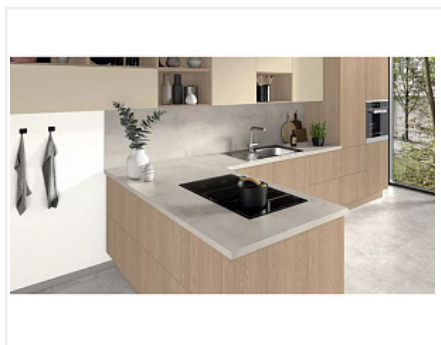

Для сборки вам обязательно понадобится:

Кромка ABS
Egger

Обязательные комплектующие

Код		Название	Цена за единицу
20061272		Кромка ABS, 2x28 мм, без клея, Н1362 ST12 Дуб Барония светлый, EGGER	79.50 руб.
20061273		Кромка ABS, 0,8x28 мм, без клея, Н1362 ST12 Дуб Барония светлый, EGGER	67.50 руб.