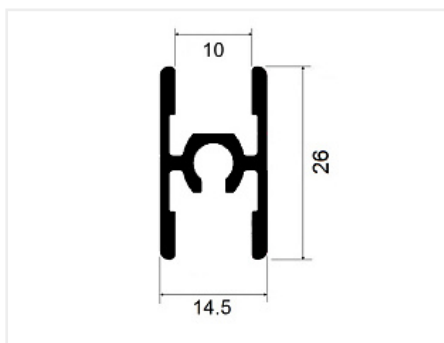

DS12R Профиль горизонтальный средний под шуруп бронза 3000 мм, Dorwell

Модификации:	Горизонтальный средний анод
Параметры модификаций:	Длина, мм, Цвет
Толщина анодировки, мкм:	15
Коллекция:	Стандарт
Серия:	Алюминиевая система
Тип:	Для раздвижных дверей
Цвет:	бронза/коньяк
Длина, мм:	3000
Покрытие:	анодирование
Количество в упаковке:	20 шт

Код:
105059

Ваша цена:

0.00 руб./шт

Дополнительные изображения:

Для сборки вам обязательно понадобится:

Система для
шкафов-купе
алюминиевая

С одного из концов профиля на расстоянии 50мм +/- 10% находится контактное пятно!