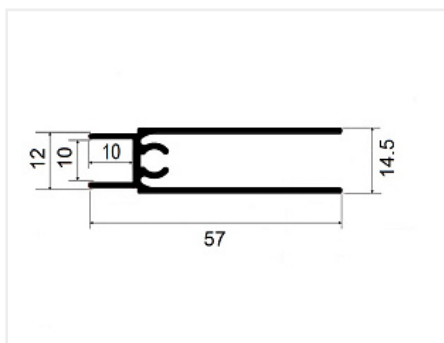

**DS12R Профиль горизонтальный нижний бронза 6000 мм, Dorwell**

Модификации:	<b>Горизонтальный нижний анод</b>
Параметры модификаций:	<b>Длина, мм, Цвет</b>
Толщина анодировки, мкм:	<b>15</b>
Коллекция:	<b>Стандарт</b>
Серия:	<b>Алюминиевая система</b>
Тип:	<b>Для раздвижных дверей</b>
Цвет:	<b>бронза/коньяк</b>
Длина, мм:	<b>6000</b>
Покрытие:	<b>анодирование</b>
Количество в упаковке:	<b>10 шт</b>

Код:  
105058

Ваша цена:

0.00 руб./шт

Дополнительные изображения:

**На концах профиля на расстоянии 50мм +/- 10% находятся контактные пятна!**