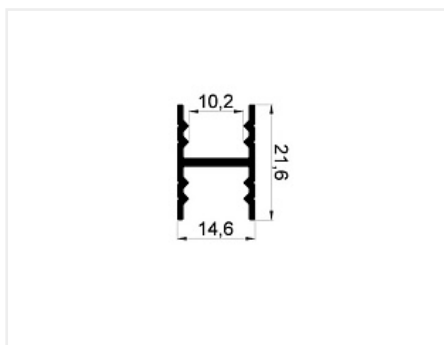

DS12R Профиль горизонтальный средний бронза 6000 мм, Dorwell

Модификации:	Горизонтальный средний под шуруп анод
Параметры модификаций:	Длина, мм, Цвет
Толщина анодировки, мкм:	15
Коллекция:	Стандарт
Серия:	Алюминиевая система
Тип:	Для раздвижных дверей
Цвет:	бронза/коньяк
Длина, мм:	6000
Покрытие:	анодирование
Количество в упаковке:	20 шт

Код:
105062

Ваша цена:

0.00 руб./шт

Дополнительные изображения:

На концах профиля на расстоянии 50мм +/- 10% находятся контактные пятна!