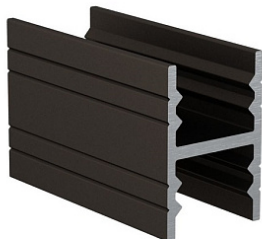

DS12R Профиль горизонтальный средний бронза 6000 мм, Dorwell

Модификации:	Горизонтальный средний под шуруп анод
Параметры модификаций:	Длина, мм, Цвет
Толщина анодировки, мкм:	15
Коллекция:	Стандарт
Серия:	Алюминиевая система
Тип:	Для раздвижных дверей
Цвет:	бронза/коньяк
Длина, мм:	6000
Покрытие:	анодирование
Количество в упаковке:	20 шт

Код:
105062

Ваша цена:

0.00 руб./шт

Дополнительные изображения:

На концах профиля на расстоянии 50мм +/- 10% находятся контактные пятна!