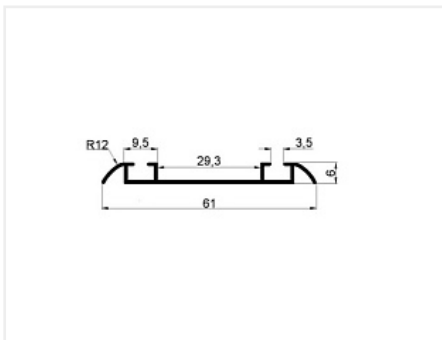

DS11R Направляющая нижняя шампань 6000 мм, Dorwell

| | |
|--------------------------|---------------------------------|
| Модификации: | Направляющая нижняя анод |
| Параметры модификаций: | Длина, мм, Цвет |
| Толщина анодировки, мкм: | 15 |
| Коллекция: | Стандарт |
| Серия: | Алюминиевая система |
| Тип: | Для раздвижных дверей |
| Цвет: | шампань |
| Длина, мм: | 6000 |
| Покрытие: | анодирование |
| Количество в упаковке: | 12 шт |

Код:
105038

Новинка

Ваша цена: Розница

1 874.65 руб./шт

Дополнительные изображения:

На концах профиля на расстоянии 50мм +/- 10% находятся контактные пятна!