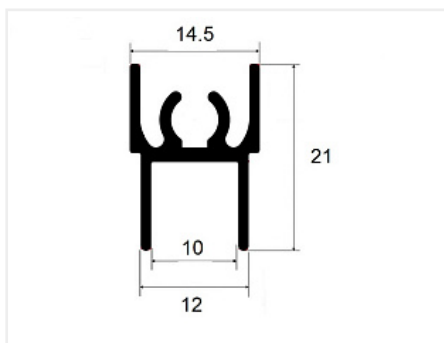

DS12R Профиль горизонтальный верхний бронза 3000 мм, Dorwell

Модификации:	Горизонтальный верхний анод
Параметры модификаций:	Длина, мм, Цвет
Толщина анодировки, мкм:	15
Коллекция:	Стандарт
Серия:	Алюминиевая система
Тип:	Для раздвижных дверей
Цвет:	бронза/коньяк
Длина, мм:	3000
Покрытие:	анодирование
Количество в упаковке:	20 шт

Код:
105055**Новинка**

Ваша цена: Розница

755.65 руб./шт

Дополнительные изображения:

С одного из концов профиля на расстоянии 50мм +/- 10% находится контактное пятно!