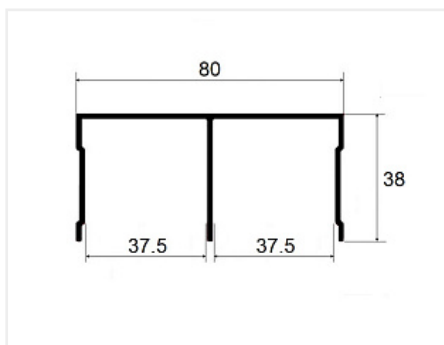

DS12R Направляющая верхняя бронза 6000 мм, Dorwell

Модификации:	Направляющая верхняя анод
Параметры модификаций:	Длина, мм, Цвет
Толщина анодировки, мкм:	15
Коллекция:	Стандарт
Серия:	Алюминиевая система
Тип:	Для раздвижных дверей
Цвет:	бронза/коньяк
Длина, мм:	6000
Покрытие:	анодирование
Количество в упаковке:	6 шт

Код:
105052

Ваша цена:

0.00 руб./шт

Дополнительные изображения:

На концах профиля на расстоянии 50мм +/- 10% находятся контактные пятна!