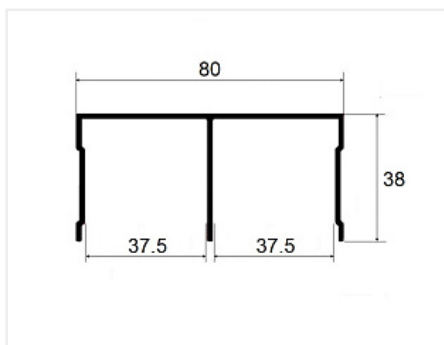

GDS40R Направляющая верхняя золото 6000 мм, Dorwell

Модификации:	Направляющая верхняя анод
Параметры модификаций:	Длина, мм, Цвет
Толщина анодировки, мкм:	15
Коллекция:	Стандарт
Серия:	Алюминиевая система
Тип:	Для раздвижных дверей
Цвет:	золото
Длина, мм:	6000
Покрытие:	анодирование
Количество в упаковке:	6 шт

Код:
105068

Новинка

Ваша цена: Розница

3 703.74 руб./шт

Дополнительные изображения:

На концах профиля на расстоянии 50мм +/- 10% находятся контактные пятна!