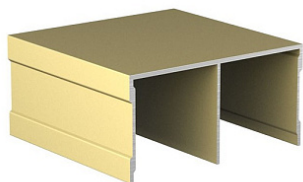

GDS40R Направляющая верхняя золото 6000 мм, Dorwell

Модификации:	Направляющая верхняя анод
Параметры модификаций:	Длина, мм, Цвет
Толщина анодировки, мкм:	15
Коллекция:	Стандарт
Серия:	Алюминиевая система
Тип:	Для раздвижных дверей
Цвет:	золото
Длина, мм:	6000
Покрытие:	анодирование
Количество в упаковке:	6 шт

Код:
105068

Новинка

Ваша цена: Розница

3 703.74 руб./шт

Дополнительные изображения:

На концах профиля на расстоянии 50мм +/- 10% находятся контактные пятна!