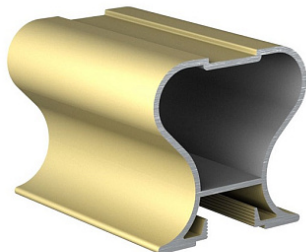

GDS40R Ручка-профиль симметричная золото 5400 мм, Dorwell

Форма ручки:	Симметричная Classic
Модификации:	Ручка-профиль симметричная анод
Параметры модификаций:	Длина, мм, Цвет
Толщина анодировки, мкм:	15
Коллекция:	Стандарт
Серия:	Алюминиевая система
Тип:	Для раздвижных дверей
Цвет:	золото
Длина, мм:	2700
Покрытие:	анодирование
Количество в упаковке:	10 шт

Код:
105105

Новинка

Ваша цена: Розница

2 661.79 руб./шт

Дополнительные изображения:

Для сборки вам обязательно понадобится:

Буферная лента
и уплотнители

Система для
шкафов-купе
алюминиевая

На концах профиля на расстоянии 50мм +/- 10% находятся контактные пятна!

Обязательные комплектующие

Код	Изображение	Название	Цена за единицу
114481		Буферная лента (шлегель) 7x6мм с клеем, золотая (монокolor) 4P (6x250)	21.35 руб.
111338		Комплект роликов для симметричной алюминиевой системы	118.28 руб.
105067		GDS40R Направляющая верхняя золото 3000 мм, Dorwell	1 851.87 руб.
105070		GDS40R Направляющая нижняя золото 6000 мм, Dorwell	1 780.92 руб.
105071		GDS40R Профиль горизонтальный верхний золото 3000 мм, Dorwell	755.65 руб.
105069		GDS40R Направляющая нижняя золото 3000 мм, Dorwell	890.46 руб.
105073		GDS40R Профиль горизонтальный нижний золото 3000 мм, Dorwell	1 529.04 руб.
105068		GDS40R Направляющая верхняя золото 6000 мм, Dorwell	3 703.74 руб.
105074		GDS40R Профиль горизонтальный нижний золото 6000 мм, Dorwell	3 058.07 руб.
105072		GDS40R Профиль горизонтальный верхний золото 6000 мм, Dorwell	1 511.30 руб.
110987		Стопор нижнего ролика, сталь	11.49 руб.