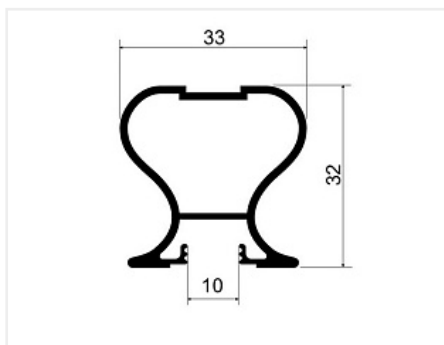

Форма ручки:	Симметричная Classic
Модификации:	Ручка-профиль симметричная анод
Параметры модификаций:	Длина, мм, Цвет
Толщина анодировки, мкм:	15
Коллекция:	Стандарт
Серия:	Алюминиевая система
Тип:	Для раздвижных дверей
Цвет:	золото
Длина, мм:	2700
Покрытие:	анодирование
Количество в упаковке:	10 шт

Код:
105105

Новинка

Ваша цена: Розница

2 661.79 руб./шт

Дополнительные изображения: