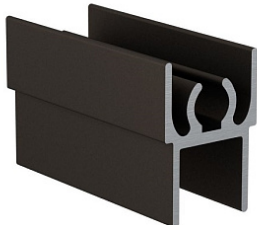

DS12R Профиль горизонтальный верхний бронза 6000 мм, Dorwell

Модификации:	Горизонтальный верхний анод
Параметры модификаций:	Длина, мм, Цвет
Толщина анодировки, мкм:	15
Коллекция:	Стандарт
Серия:	Алюминиевая система
Тип:	Для раздвижных дверей
Цвет:	бронза/коньяк
Длина, мм:	6000
Покрытие:	анодирование
Количество в упаковке:	20 шт

Код:
105056

Новинка

Ваша цена: Розница

1 511.30 руб./шт

Дополнительные изображения:

На концах профиля на расстоянии 50мм +/- 10% находятся контактные пятна!