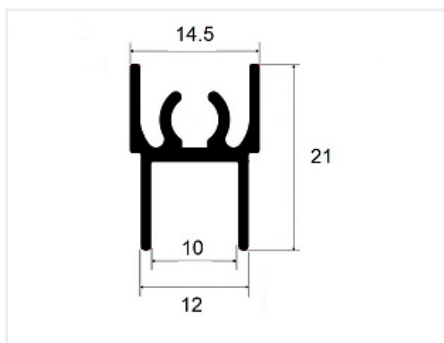

## DS12R Профиль горизонтальный верхний бронза 6000 мм, Dorwell

Модификации:	<b>Горизонтальный верхний анод</b>
Параметры модификаций:	<b>Длина, мм, Цвет</b>
Толщина анодировки, мкм:	<b>15</b>
Коллекция:	<b>Стандарт</b>
Серия:	<b>Алюминиевая система</b>
Тип:	<b>Для раздвижных дверей</b>
Цвет:	<b>бронза/коньяк</b>
Длина, мм:	<b>6000</b>
Покрытие:	<b>анодирование</b>
Количество в упаковке:	<b>20 шт</b>

Код:  
105056

Ваша цена:

0.00 руб./шт

Дополнительные изображения:

На концах профиля на расстоянии 50мм +/- 10% находятся контактные пятна!