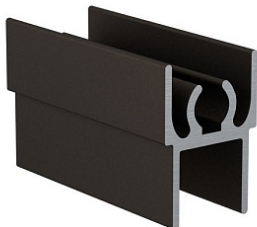

## DS12R Профиль горизонтальный верхний бронза 6000 мм, Dorwell

Модификации:	<b>Горизонтальный верхний анод</b>
Параметры модификаций:	<b>Длина, мм, Цвет</b>
Толщина анодировки, мкм:	<b>15</b>
Коллекция:	<b>Стандарт</b>
Серия:	<b>Алюминиевая система</b>
Тип:	<b>Для раздвижных дверей</b>
Цвет:	<b>бронза/коньяк</b>
Длина, мм:	<b>6000</b>
Покрытие:	<b>анодирование</b>
Количество в упаковке:	<b>20 шт</b>

Код:  
105056

Ваша цена:

0.00 руб./шт

Дополнительные изображения:

На концах профиля на расстоянии 50мм +/- 10% находятся контактные пятна!