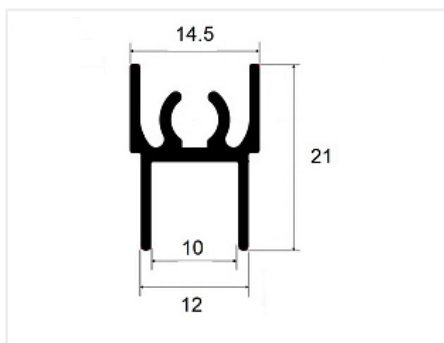

DS12R Профиль горизонтальный верхний бронза 6000 мм, Dorwell

Модификации:	Горизонтальный верхний анод
Параметры модификаций:	Длина, мм, Цвет
Толщина анодировки, мкм:	15
Коллекция:	Стандарт
Серия:	Алюминиевая система
Тип:	Для раздвижных дверей
Цвет:	бронза/коньяк
Длина, мм:	6000
Покрытие:	анодирование
Количество в упаковке:	20 шт

Код:
105056

Новинка

Ваша цена: Розница

1 511.30 руб./шт

Дополнительные изображения:

На концах профиля на расстоянии 50мм +/- 10% находятся контактные пятна!