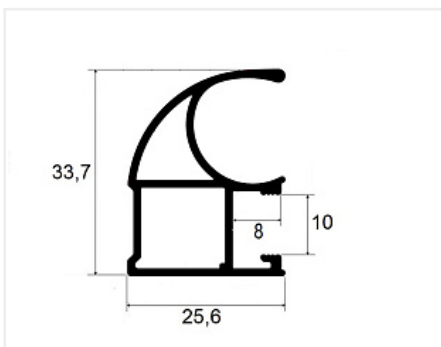

Форма ручки:	Асимметричная Classic
Модификации:	Ручка-профиль асимметричная анод
Параметры модификаций:	Длина, мм, Цвет
Толщина анодировки, мкм:	15
Коллекция:	Стандарт
Серия:	Алюминиевая система
Тип:	Для раздвижных дверей
Цвет:	шампань
Длина, мм:	5400
Покрытие:	анодирование
Количество в упаковке:	10 шт

Код:
105048

Новинка

Ваша цена: Розница

2 595.57 руб./шт

Дополнительные изображения: