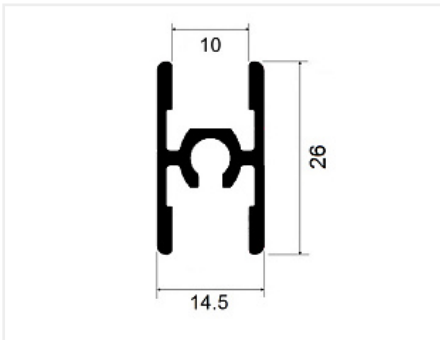

GDS40R Профиль горизонтальный средний под шуруп золото 3000 мм, Dorwell

Модификации:	Горизонтальный средний анод
Параметры модификаций:	Длина, мм, Цвет
Толщина анодировки, мкм:	15
Коллекция:	Стандарт
Серия:	Алюминиевая система
Тип:	Для раздвижных дверей
Цвет:	золото
Длина, мм:	3000
Покрытие:	анодирование
Количество в упаковке:	20 шт

Код:
105098

Новинка

Ваша цена: Розница

1 174.28 руб./шт

Дополнительные изображения:

Для сборки вам обязательно понадобится:

Система для шкафов-купе
алюминиевая

С одного из концов профиля на расстоянии 50мм +/- 10% находится контактное пятно!