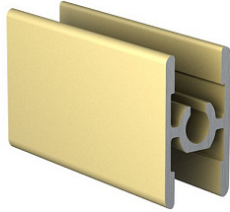

GDS40R Профиль горизонтальный средний под шуруп золото 3000 мм, Dorwell

Модификации:	Горизонтальный средний анод
Параметры модификаций:	Длина, мм, Цвет
Толщина анодировки, мкм:	15
Коллекция:	Стандарт
Серия:	Алюминиевая система
Тип:	Для раздвижных дверей
Цвет:	золото
Длина, мм:	3000
Покрытие:	анодирование
Количество в упаковке:	20 шт

Код:
105098

Новинка

Ваша цена: Розница

1 174.28 руб./шт

Дополнительные изображения:

Для сборки вам обязательно понадобится:

Система для шкафов-купе
алюминиевая

С одного из концов профиля на расстоянии 50мм +/- 10% находится контактное пятно!