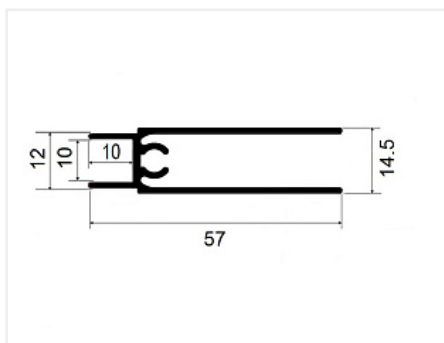

## DS11R Профиль горизонтальный нижний шампань 3000 мм, Dorwell

Модификации:	<b>Горизонтальный нижний анод</b>
Параметры модификаций:	<b>Длина, мм, Цвет</b>
Толщина анодировки, мкм:	<b>15</b>
Коллекция:	<b>Стандарт</b>
Серия:	<b>Алюминиевая система</b>
Тип:	<b>Для раздвижных дверей</b>
Цвет:	<b>шампань</b>
Длина, мм:	<b>3000</b>
Покрытие:	<b>анодирование</b>
Количество в упаковке:	<b>10 шт</b>

Код:  
105041

**Новинка**

Ваша цена: Розница

1 609.51 руб./шт

Дополнительные изображения:

С одного из концов профиля на расстоянии 50мм +/- 10% находится контактное пятно!