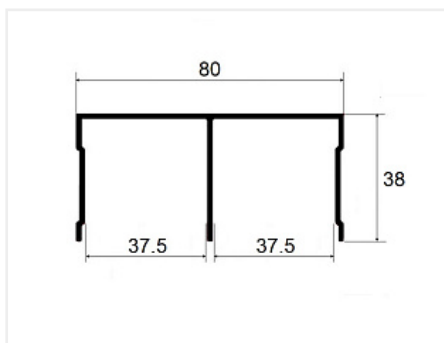

## DS12R Направляющая верхняя бронза 3000 мм, Dorwell

Модификации:	<b>Направляющая верхняя анод</b>
Параметры модификаций:	<b>Длина, мм, Цвет</b>
Толщина анодировки, мкм:	<b>15</b>
Коллекция:	<b>Стандарт</b>
Серия:	<b>Алюминиевая система</b>
Тип:	<b>Для раздвижных дверей</b>
Цвет:	<b>бронза/коньяк</b>
Длина, мм:	<b>3000</b>
Покрытие:	<b>анодирование</b>
Количество в упаковке:	<b>6 шт</b>

Код:  
105051

Ваша цена:

0.00 руб./шт

Дополнительные изображения:

С одного из концов профиля на расстоянии 50мм +/- 10% находится контактное пятно!