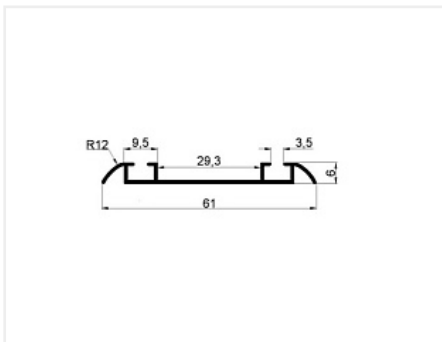

## DS12R Направляющая нижняя бронза 6000 мм, Dorwell

Модификации:	<b>Направляющая нижняя анод</b>
Параметры модификаций:	<b>Длина, мм, Цвет</b>
Толщина анодировки, мкм:	<b>15</b>
Коллекция:	<b>Стандарт</b>
Серия:	<b>Алюминиевая система</b>
Тип:	<b>Для раздвижных дверей</b>
Цвет:	<b>бронза/коньяк</b>
Длина, мм:	<b>6000</b>
Покрытие:	<b>анодирование</b>
Количество в упаковке:	<b>12 шт</b>

Код:  
105054

Ваша цена:

0.00 руб./шт

Дополнительные изображения:

На концах профиля на расстоянии 50мм +/- 10% находятся контактные пятна!