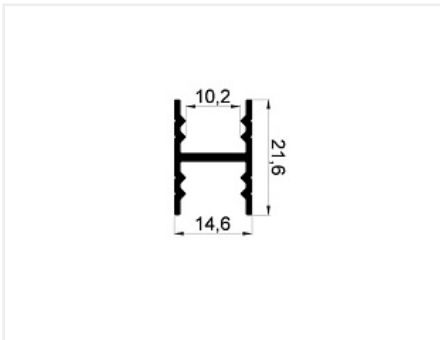

DS11R Профиль горизонтальный средний шампань 3000 мм, Dorwell

Модификации:	Горизонтальный средний анод
Параметры модификаций:	Длина, мм, Цвет
Толщина анодировки, мкм:	15
Коллекция:	Стандарт
Серия:	Алюминиевая система
Тип:	Для раздвижных дверей
Цвет:	шампань
Длина, мм:	3000
Покрытие:	анодирование
Количество в упаковке:	20 шт

Код:
105045

Новинка

Ваша цена: Розница

810.36 руб./шт

Дополнительные изображения:

С одного из концов профиля на расстоянии 50мм +/- 10% находится контактное пятно!