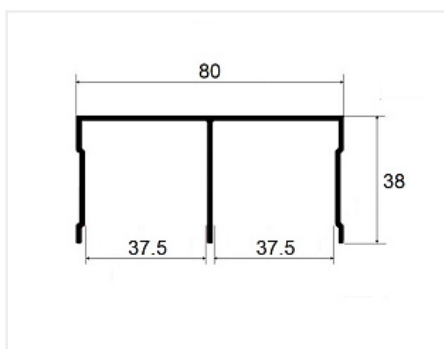

DS11R Направляющая верхняя шампань 6000 мм, Dorwell

Модификации:	Направляющая верхняя анод
Параметры модификаций:	Длина, мм, Цвет
Толщина анодировки, мкм:	15
Бренд:	Dorwell
Коллекция:	Стандарт
Серия:	Алюминиевая система
Тип:	Для раздвижных дверей
Цвет:	шампань
Длина, мм:	6000
Покрытие:	анодирование
Количество в упаковке:	6 шт

Код:
105036**Новинка**

Ваша цена: Розница

3 898.68 руб./шт

Дополнительные изображения:

На концах профиля на расстоянии 50мм +/- 10% находятся контактные пятна!