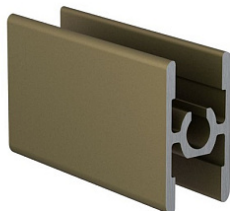

DS11R Профиль горизонтальный средний под шуруп шампань 6000 мм, Dorwell

Модификации:	Горизонтальный средний под шуруп анод
Параметры модификаций:	Длина, мм, Цвет
Толщина анодировки, мкм:	15
Коллекция:	Стандарт
Серия:	Алюминиевая система
Тип:	Для раздвижных дверей
Цвет:	шампань
Длина, мм:	6000
Покрытие:	анодирование
Количество в упаковке:	20 шт

Код:
105044

Новинка

Ваша цена: Розница

2 472.16 руб./шт

Дополнительные изображения:

Для сборки вам обязательно понадобится:

Система для
шкафов-купе
алюминиевая

На концах профиля на расстоянии 50мм +/- 10% находятся контактные пятна!