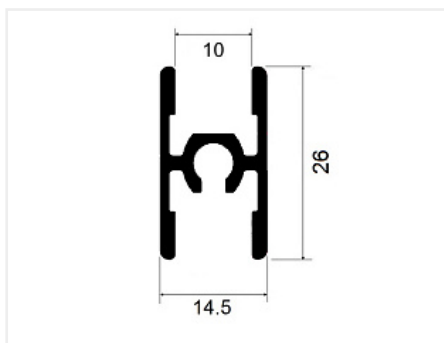

DS11R Профиль горизонтальный средний под шуруп шампань 6000 мм, Dorwell

Модификации:	Горизонтальный средний под шуруп анод
Параметры модификаций:	Длина, мм, Цвет
Толщина анодировки, мкм:	15
Коллекция:	Стандарт
Серия:	Алюминиевая система
Тип:	Для раздвижных дверей
Цвет:	шампань
Длина, мм:	6000
Покрытие:	анодирование
Количество в упаковке:	20 шт

Код:
105044

Новинка

Ваша цена: Розница

2 472.16 руб./шт

Дополнительные изображения:

Для сборки вам обязательно понадобится:

Система для
шкафов-купе
алюминиевая

На концах профиля на расстоянии 50мм +/- 10% находятся контактные пятна!