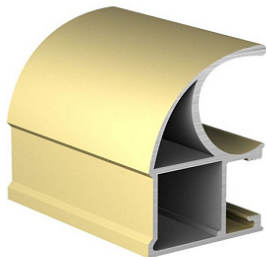

GDS40R Ручка-профиль асимметричная золото 2700 мм, Dorwell

Форма ручки:	Асимметричная Classic
Модификации:	Ручка-профиль асимметричная анод
Параметры модификаций:	Длина, мм, Цвет
Толщина анодировки, мкм:	15
Коллекция:	Стандарт
Серия:	Алюминиевая система
Тип:	Для раздвижных дверей
Цвет:	золото
Длина, мм:	2700
Покрытие:	анодирование
Количество в упаковке:	100 шт

Код:
105102

Новинка

Ваша цена: Розница

1 232.90 руб./шт

Дополнительные изображения:

Для сборки вам обязательно понадобится:

Буферная лента
и уплотнители

Система для
шкафов-купе
алюминиевая

С одного из концов профиля на расстоянии 50мм +/- 10% находится контактное пятно!

Обязательные комплектующие

Код	Изображение	Название	Цена за единицу
114481		Буферная лента (шлегель) 7х6мм с клеем, золотая (монокolor) 4P (6х250)	20.68 руб.
121958		Комплект роликов для ассиметричной алюминиевой системы премиум	319.89 руб.
114950		Комплект роликов для ассиметричной алюминиевой системы усиленный	191.20 руб.
105067		GDS40R Направляющая верхняя золото 3000 мм, Dorwell	1 851.87 руб.
105070		GDS40R Направляющая нижняя золото 6000 мм, Dorwell	1 780.92 руб.
105071		GDS40R Профиль горизонтальный верхний золото 3000 мм, Dorwell	755.65 руб.
105069		GDS40R Направляющая нижняя золото 3000 мм, Dorwell	890.46 руб.
105073		GDS40R Профиль горизонтальный нижний золото 3000 мм, Dorwell	1 529.04 руб.
105068		GDS40R Направляющая верхняя золото 6000 мм, Dorwell	3 703.74 руб.
105074		GDS40R Профиль горизонтальный нижний золото 6000 мм, Dorwell	3 058.07 руб.
105072		GDS40R Профиль горизонтальный верхний золото 6000 мм, Dorwell	1 511.30 руб.
110987		Стопор нижнего ролика, сталь	11.49 руб.
103578		Буферная лента (шлегель) 6,7х12мм с клеем, серая 3P (4х250)	29.55 руб.
105829		Комплект роликов для ассиметричной алюминиевой системы премиум 09-125A/1,4./1,4	218.81 руб.