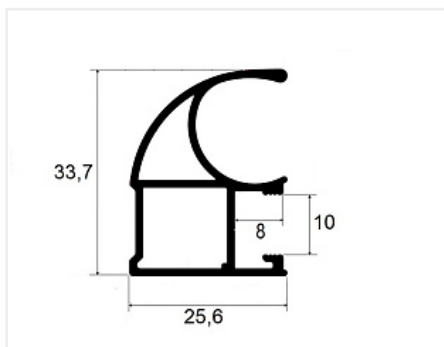

Форма ручки:	Асимметричная Classic
Модификации:	Ручка-профиль асимметричная анод
Параметры модификаций:	Длина, мм, Цвет
Толщина анодировки, мкм:	15
Коллекция:	Стандарт
Серия:	Алюминиевая система
Тип:	Для раздвижных дверей
Цвет:	золото
Длина, мм:	2700
Покрытие:	анодирование
Количество в упаковке:	100 шт

Код:
105102

Новинка

Ваша цена: Розница

1 232.90 руб./шт

Дополнительные изображения: