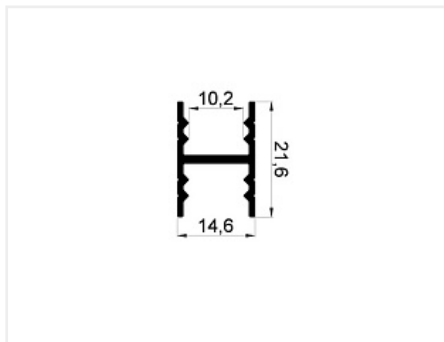

DS11R Профиль горизонтальный средний шампань 6000 мм, Dorwell

Модификации:	Горизонтальный средний анод
Параметры модификаций:	Длина, мм, Цвет
Толщина анодировки, мкм:	15
Коллекция:	Стандарт
Серия:	Алюминиевая система
Тип:	Для раздвижных дверей
Цвет:	шампань
Длина, мм:	6000
Покрытие:	анодирование
Количество в упаковке:	20 шт

Код:
105046

Новинка

Ваша цена: Розница

1 620.72 руб./шт

Дополнительные изображения:

На концах профиля на расстоянии 50мм +/- 10% находятся контактные пятна!