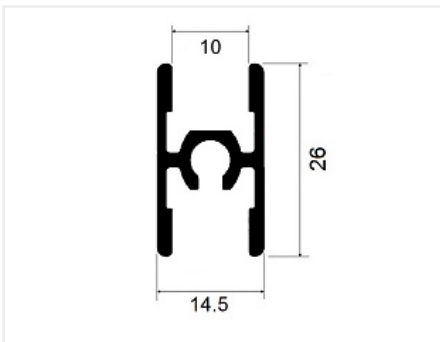

DS11R Профиль горизонтальный средний под шуруп шампань 3000 мм, Dorwell

Модификации:	Горизонтальный средний под шуруп анод
Параметры модификаций:	Длина, мм, Цвет
Толщина анодировки, мкм:	15
Коллекция:	Стандарт
Серия:	Алюминиевая система
Тип:	Для раздвижных дверей
Цвет:	шампань
Длина, мм:	3000
Покрытие:	анодирование
Количество в упаковке:	20 шт

Код:
105043

Новинка

Ваша цена: Розница

1 236.08 руб./шт

Дополнительные изображения:

Для сборки вам обязательно понадобится:

Система для
шкафов-купе
алюминиевая

С одного из концов профиля на расстоянии 50мм +/- 10% находится контактное пятно!