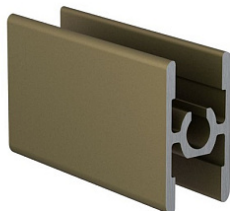

DS11R Профиль горизонтальный средний под шуруп шампань 3000 мм, Dorwell

Модификации:	Горизонтальный средний под шуруп анод
Параметры модификаций:	Длина, мм, Цвет
Толщина анодировки, мкм:	15
Коллекция:	Стандарт
Серия:	Алюминиевая система
Тип:	Для раздвижных дверей
Цвет:	шампань
Длина, мм:	3000
Покрытие:	анодирование
Количество в упаковке:	20 шт

Код:
105043

Новинка

Ваша цена: Розница

1 236.08 руб./шт

Дополнительные изображения:

Для сборки вам обязательно понадобится:

Система для
шкафов-купе
алюминиевая

С одного из концов профиля на расстоянии 50мм +/- 10% находится контактное пятно!