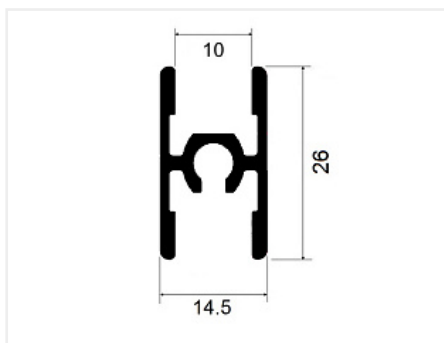

DS11R Профиль горизонтальный средний под шуруп шампань 3000 мм, Dorwell

Модификации:	Горизонтальный средний под шуруп анод
Параметры модификаций:	Длина, мм, Цвет
Толщина анодировки, мкм:	15
Коллекция:	Стандарт
Серия:	Алюминиевая система
Тип:	Для раздвижных дверей
Цвет:	шампань
Длина, мм:	3000
Покрытие:	анодирование
Количество в упаковке:	20 шт

Код:
105043

Новинка

Ваша цена: Розница

1 236.08 руб./шт

Дополнительные изображения:

Для сборки вам обязательно понадобится:

Система для
шкафов-купе
алюминиевая

С одного из концов профиля на расстоянии 50мм +/- 10% находится контактное пятно!