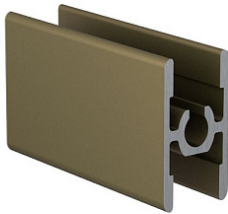

DS11R Профиль горизонтальный средний под шуруп шампань 3000 мм, Dorwell

Модификации:	Горизонтальный средний под шуруп анод
Параметры модификаций:	Длина, мм, Цвет
Толщина анодировки, мкм:	15
Коллекция:	Стандарт
Серия:	Алюминиевая система
Тип:	Для раздвижных дверей
Цвет:	шампань
Длина, мм:	3000
Покрытие:	анодирование
Количество в упаковке:	20 шт

Код:
105043

Новинка

Ваша цена: Розница

1 236.08 руб./шт

Дополнительные изображения:

Для сборки вам обязательно понадобится:

Система для
шкафов-купе
алюминиевая

С одного из концов профиля на расстоянии 50мм +/- 10% находится контактное пятно!