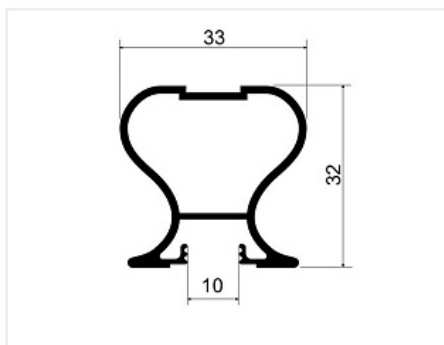

Для сборки вам обязательно понадобится:

Буферная лента
и уплотнители

Система для
шкафов-купе
алюминиевая

С одного из концов профиля на расстоянии 50мм +/- 10% находится контактное пятно!

Обязательные комплектующие