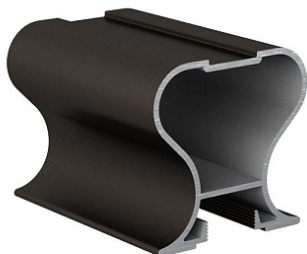

DS12R Ручка-профиль симметричная бронза 2700 мм, Dorwell

Форма ручки:	Симметричная Classic
Модификации:	Ручка-профиль симметричная анод
Параметры модификаций:	Длина, мм, Цвет
Толщина анодировки, мкм:	15
Коллекция:	Стандарт
Серия:	Алюминиевая система
Тип:	Для раздвижных дверей
Цвет:	бронза/коньяк
Длина, мм:	5400
Покрытие:	анодирование
Количество в упаковке:	10 шт

Код:
105065

Новинка

Ваша цена: Розница

1 330.90 руб./шт

Дополнительные изображения:

Для сборки вам обязательно понадобится:

Буферная лента
и уплотнители

Система для
шкафов-купе
алюминиевая

С одного из концов профиля на расстоянии 50мм +/- 10% находится контактное пятно!

Обязательные комплектующие

Код	Изображение	Название	Цена за единицу
114480		Буферная лента (шлегель) 7х6мм с клеем, бронзовая (моноколор) 4P (6х250)	20.72 руб.
111338		Комплект роликов для симметричной алюминиевой системы	118.89 руб.
105053		DS12R Направляющая нижняя бронза 3000 мм, Dorwell	890.46 руб.
105057		DS12R Профиль горизонтальный нижний бронза 3000 мм, Dorwell	1 529.04 руб.
105054		DS12R Направляющая нижняя бронза 6000 мм, Dorwell	1 780.92 руб.
105051		DS12R Направляющая верхняя бронза 3000 мм, Dorwell	1 851.87 руб.
105056		DS12R Профиль горизонтальный верхний бронза 6000 мм, Dorwell	1 511.30 руб.
105052		DS12R Направляющая верхняя бронза 6000 мм, Dorwell	3 703.74 руб.
105055		DS12R Профиль горизонтальный верхний бронза 3000 мм, Dorwell	755.65 руб.
105058		DS12R Профиль горизонтальный нижний бронза 6000 мм, Dorwell	3 058.07 руб.
110987		Стопор нижнего ролика, сталь	11.49 руб.
125930		Буферная лента (шлегель) 7х6мм с клеем, бронзовая (моноколор) 4P (8х150)	29.30 руб.