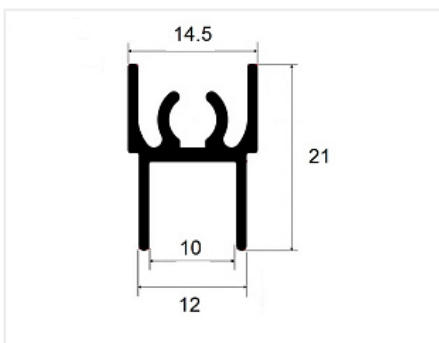

GDS40R Профиль горизонтальный верхний золото 3000 мм, Dorwell

Модификации:	Горизонтальный верхний анод
Параметры модификаций:	Длина, мм, Цвет
Толщина анодировки, мкм:	15
Коллекция:	Стандарт
Серия:	Алюминиевая система
Тип:	Для раздвижных дверей
Цвет:	золото
Длина, мм:	3000
Покрытие:	анодирование
Количество в упаковке:	20 шт

Код:
105071

Новинка

Ваша цена: Розница

755.65 руб./шт

Дополнительные изображения:

С одного из концов профиля на расстоянии 50мм +/- 10% находится контактное пятно!