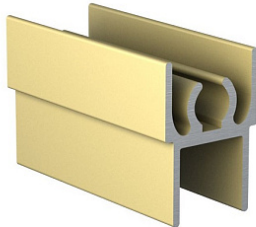

GDS40R Профиль горизонтальный верхний золото 3000 мм, Dorwell

Модификации:	Горизонтальный верхний анод
Параметры модификаций:	Длина, мм, Цвет
Толщина анодировки, мкм:	15
Коллекция:	Стандарт
Серия:	Алюминиевая система
Тип:	Для раздвижных дверей
Цвет:	золото
Длина, мм:	3000
Покрытие:	анодирование
Количество в упаковке:	20 шт

Код:
105071

Новинка

Ваша цена: Розница

755.65 руб./шт

Дополнительные изображения:

С одного из концов профиля на расстоянии 50мм +/- 10% находится контактное пятно!