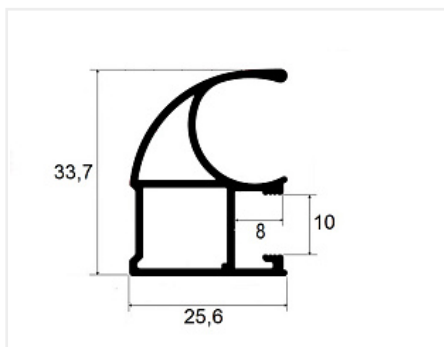

Форма ручки:	Асимметричная Classic
Модификации:	Ручка-профиль асимметричная анод
Параметры модификаций:	Длина, мм, Цвет
Толщина анодировки, мкм:	15
Коллекция:	Стандарт
Серия:	Алюминиевая система
Тип:	Для раздвижных дверей
Цвет:	шампань
Длина, мм:	2700
Покрытие:	анодирование
Количество в упаковке:	12 шт

Код:
105047

Новинка

Ваша цена: Розница

1 297.79 руб./шт

Дополнительные изображения: