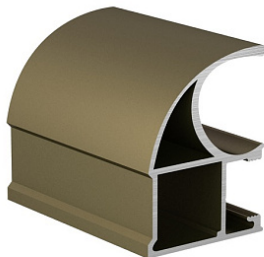

## DS11R Ручка-профиль асимметричная шампань 2700 мм, Dorwell

Форма ручки:	<b>Асимметричная Classic</b>
Модификации:	<b>Ручка-профиль асимметричная анод</b>
Параметры модификаций:	<b>Длина, мм, Цвет</b>
Толщина анодировки, мкм:	<b>15</b>
Коллекция:	<b>Стандарт</b>
Серия:	<b>Алюминиевая система</b>
Тип:	<b>Для раздвижных дверей</b>
Цвет:	<b>шампань</b>
Длина, мм:	<b>2700</b>
Покрытие:	<b>анодирование</b>
Количество в упаковке:	<b>12 шт</b>

Код:  
105047

**Новинка**

Ваша цена: Розница

1 297.79 руб./шт

Дополнительные изображения:

Для сборки вам обязательно понадобится:

Система для шкафов-купе алюминиевая

Буферная лента и уплотнители

С одного из концов профиля на расстоянии 50мм +/- 10% находится контактное пятно!

Обязательные комплектующие

Код	Изображение	Название	Цена за единицу
121958		Комплект роликов для ассиметричной алюминиевой системы премиум	319.89 руб.
114950		Комплект роликов для ассиметричной алюминиевой системы усиленный	197.37 руб.
105042		DS11R Профиль горизонтальный нижний шампань 6000 мм, Dorwell	3 219.02 руб.
105037		DS11R Направляющая нижняя шампань 3000 мм, Dorwell	937.33 руб.
105036		DS11R Направляющая верхняя шампань 6000 мм, Dorwell	3 898.68 руб.
105039		DS11R Профиль горизонтальный верхний шампань 3000 мм, Dorwell	795.42 руб.
105040		DS11R Профиль горизонтальный верхний шампань 6000 мм, Dorwell	1 590.84 руб.
105041		DS11R Профиль горизонтальный нижний шампань 3000 мм, Dorwell	1 609.51 руб.
105035		DS11R Направляющая верхняя шампань 3000 мм, Dorwell	1 949.34 руб.
105038		DS11R Направляющая нижняя шампань 6000 мм, Dorwell	1 874.65 руб.
110987		Стопор нижнего ролика, сталь	11.49 руб.
103578		Буферная лента (шлегель) 6,7x12мм с клеем, серая 3P (4x250)	30.50 руб.
105829		Комплект роликов для ассиметричной алюминиевой системы премиум 09-125A/1,4./1,4	241.67 руб.
111339		Комплект роликов для ассиметричной алюминиевой системы	127.10 руб.