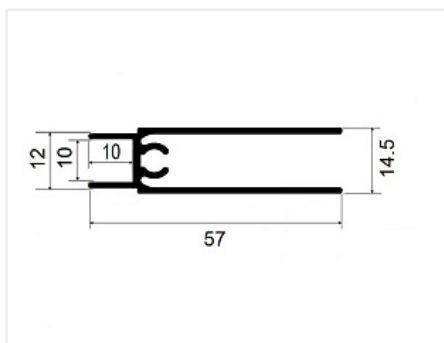

## DS12R Профиль горизонтальный нижний бронза 3000 мм, Dorwell

Модификации:	<b>Горизонтальный нижний анод</b>
Параметры модификаций:	<b>Длина, мм, Цвет</b>
Толщина анодировки, мкм:	<b>15</b>
Коллекция:	<b>Стандарт</b>
Серия:	<b>Алюминиевая система</b>
Тип:	<b>Для раздвижных дверей</b>
Цвет:	<b>бронза/коньяк</b>
Длина, мм:	<b>3000</b>
Покрытие:	<b>анодирование</b>
Количество в упаковке:	<b>10 шт</b>

Код:  
105057

Ваша цена:

0.00 руб./шт

Дополнительные изображения:

С одного из концов профиля на расстоянии 50мм +/- 10% находится контактное пятно!