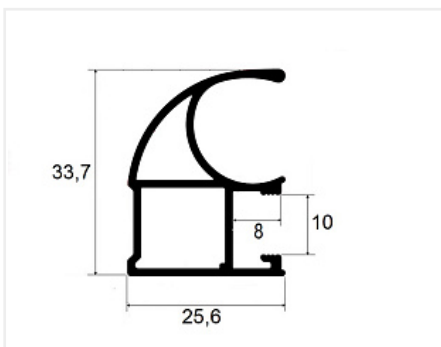

## DS12R Ручка-профиль асимметричная бронза 5400 мм, Dorwell

Форма ручки:	<b>Асимметричная Classic</b>
Модификации:	<b>Ручка-профиль асимметричная анод</b>
Параметры модификаций:	<b>Длина, мм, Цвет</b>
Толщина анодировки, мкм:	<b>15</b>
Коллекция:	<b>Стандарт</b>
Серия:	<b>Алюминиевая система</b>
Тип:	<b>Для раздвижных дверей</b>
Цвет:	<b>бронза/коньяк</b>
Длина, мм:	<b>5400</b>
Покрытие:	<b>анодирование</b>
Количество в упаковке:	<b>10 шт</b>

Код:  
105064

Ваша цена:  
0.00 руб./шт

Дополнительные изображения:

Для сборки вам обязательно понадобится:

Буферная лента  
и уплотнители

Система для  
шкафов-купе  
алюминиевая

На концах профиля на расстоянии 50мм +/- 10% находятся контактные пятна!