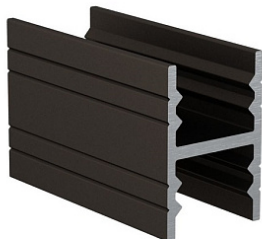

DS12R Профиль горизонтальный средний бронза 3000 мм, Dorwell

Модификации:	Горизонтальный средний под шуруп анод
Параметры модификаций:	Длина, мм, Цвет
Толщина анодировки, мкм:	15
Коллекция:	Стандарт
Серия:	Алюминиевая система
Тип:	Для раздвижных дверей
Цвет:	бронза/коньяк
Длина, мм:	3000
Покрытие:	анодирование
Количество в упаковке:	20 шт

Код:
105061

Ваша цена:

0.00 руб./шт

Дополнительные изображения:

С одного из концов профиля на расстоянии 50мм +/- 10% находится контактное пятно!