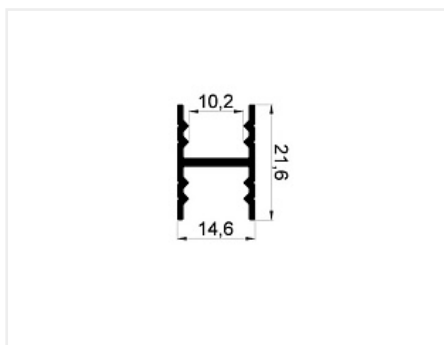

DS12R Профиль горизонтальный средний бронза 3000 мм, Dorwell

Модификации:	Горизонтальный средний под шуруп анод
Параметры модификаций:	Длина, мм, Цвет
Толщина анодировки, мкм:	15
Коллекция:	Стандарт
Серия:	Алюминиевая система
Тип:	Для раздвижных дверей
Цвет:	бронза/коньяк
Длина, мм:	3000
Покрытие:	анодирование
Количество в упаковке:	20 шт

Код:
105061

Ваша цена:

0.00 руб./шт

Дополнительные изображения:

С одного из концов профиля на расстоянии 50мм +/- 10% находится контактное пятно!