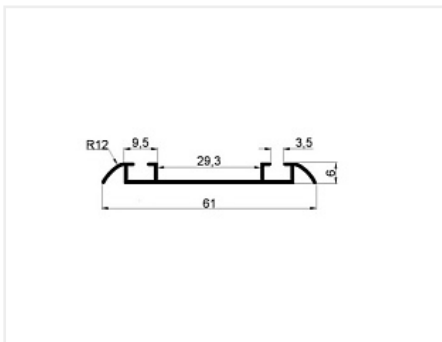

GDS40R Направляющая нижняя золото 6000 мм, Dorwell

Модификации:	Направляющая нижняя анод
Параметры модификаций:	Длина, мм, Цвет
Толщина анодировки, мкм:	15
Коллекция:	Стандарт
Серия:	Алюминиевая система
Тип:	Для раздвижных дверей
Цвет:	золото
Длина, мм:	6000
Покрытие:	анодирование
Количество в упаковке:	12 шт

Код:
105070

Новинка

Ваша цена: Розница

1 780.92 руб./шт

Дополнительные изображения:

На концах профиля на расстоянии 50мм +/- 10% находятся контактные пятна!