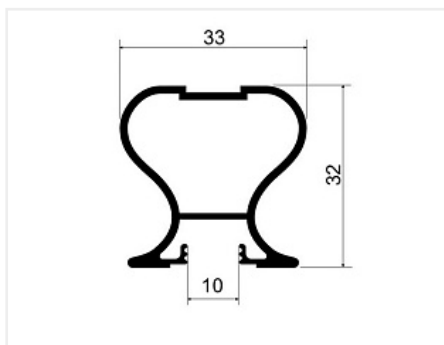

Форма ручки:	Симметричная Classic
Модификации:	Ручка-профиль симметричная анод
Параметры модификаций:	Длина, мм, Цвет
Толщина анодировки, мкм:	15
Коллекция:	Стандарт
Серия:	Алюминиевая система
Тип:	Для раздвижных дверей
Цвет:	золото
Длина, мм:	5400
Покрытие:	анодирование
Количество в упаковке:	10 шт

Код:
105104

Новинка

Ваша цена: Розница

1 330.90 руб./шт

Дополнительные изображения: