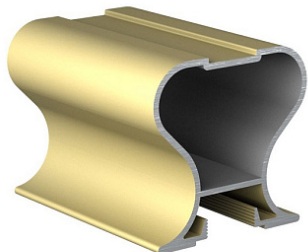

## GDS40R Ручка-профиль симметричная золото 2700 мм, Dorwell

|                          |  |
|--------------------------|--|
| Форма ручки:             | <b>Симметричная Classic</b>            |
| Модификации:             | <b>Ручка-профиль симметричная анод</b> |
| Параметры модификаций:   | <b>Длина, мм, Цвет</b>                 |
| Толщина анодировки, мкм: | <b>15</b>                              |
| Коллекция:               | <b>Стандарт</b>                        |
| Серия:                   | <b>Алюминиевая система</b>             |
| Тип:                     | <b>Для раздвижных дверей</b>           |
| Цвет:                    | <b>золото</b>                          |
| Длина, мм:               | <b>5400</b>                            |
| Покрытие:                | <b>анодирование</b>                    |
| Количество в упаковке:   | <b>10 шт</b>                           |