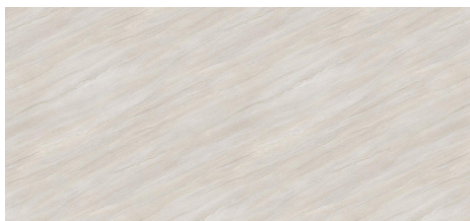

## Плинтус 4100x25x25 F675 ST75 Камень Кальвия светло-серый, Egger

Производитель:	<b>EGGER</b>
Тип:	<b>Плинтус</b>
Материал:	<b>пластик</b>
Тип цвета:	<b>Древесный</b>
Длина, мм:	<b>4100</b>
Количество в упаковке:	<b>20 шт</b>