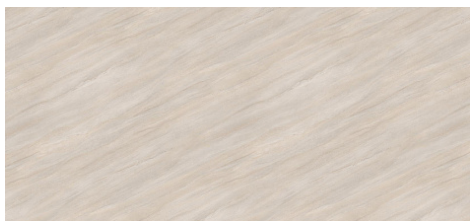

Плинтус 4100x25x25 F676 ST75 Камень Кальвия песочно-серый, Egger

Производитель:	EGGER
Тип:	Плинтус
Материал:	пластик
Тип цвета:	Древесный
Длина, мм:	4100
Количество в упаковке:	20 шт

Код:	Артикул:
106620	1701826