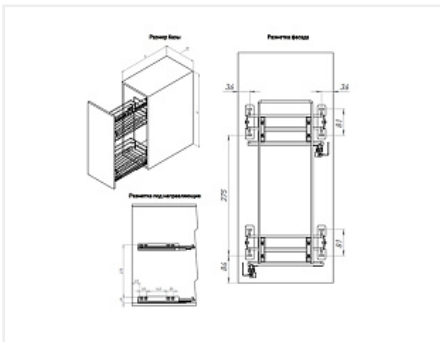

Бутылочница выкатная на 2 полки 450x360x530мм, модуль 400мм, с нижним креплением, направл. с доводчиком (в комплекте), Hettich, Хром

Ширина фасада, мм:	400
Производитель:	Россия
Тип направляющих:	Скрытого монтажа
Плавное закрывание:	да
Цвет:	хром
Тип монтажа:	нижнее крепление, диагональное крепление
Крепление фасада:	да
Тип открывания/закрывания:	С доводчиком
Количество в упаковке:	1 шт

Код: 190978	Артикул: 10.05.04.1.1.1
Новинка	
Ваша цена: Розница	
12 776.88 руб./шт	

Дополнительные изображения:

Описание

Бутылочницы Квадро для нижних кухонных шкафов

В базу по ширине: 400 мм

Адаптер для регулировки фасада в комплекте

Перегородки для базы 400 мм в комплект не входят

Комплектуется направляющими Hettich Quadro с доводчиком, полного выдвижения

Нагрузка на направляющие 30 кг

Крепление направляющих: диагональное (рекомендуемое), нижнее

Размер базы (ШхГхВ): 400 x 500 x 720 мм

Размер изделия (ШхГхВ): 366 x 450 x 551 мм

Материал: сталь

Тип выдвижения: полное

Доводчик: есть

Диаметр проволоки: 6 мм, 4 мм

Аналоги

Код	Название	Цена за единицу
193285	 <p data-bbox="491 324 1129 403">Бутылочница выкатная на 2 полки 450x360x530мм, модуль 400мм, с нижним креплением, направл. с доводчиком (отдельно), Hettich 9047735 и 9047736, хром</p>	8 456.07 руб.
