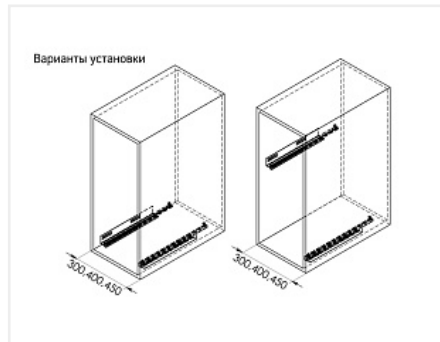

Бутылочница выкатная на 2 полки 450x360x530мм, модуль 400мм, с нижним креплением, направл. с доводчиком (в комплекте), Hettich, Хром

Ширина фасада, мм:	400
Производитель:	Россия
Тип направляющих:	Скрытого монтажа
Плавное закрывание:	да
Цвет:	хром
Тип монтажа:	нижнее крепление, диагональное крепление
Крепление фасада:	да
Тип открывания/закрывания:	С доводчиком
Количество в упаковке:	1 шт

Код: 190978	Артикул: 10.05.04.1.1.1
Новинка	
Ваша цена: Розница	
12 776.88 руб./шт	

Дополнительные изображения:

Описание

Бутылочницы Квадро для нижних кухонных шкафов

В базу по ширине: 400 мм

Адаптер для регулировки фасада в комплекте

Перегородки для базы 400 мм в комплект не входят

Комплектуется направляющими Hettich Quadro с доводчиком, полного выдвижения

Нагрузка на направляющие 30 кг

Крепление направляющих: диагональное (рекомендуемое), нижнее

Размер базы (ШхГхВ): 400 x 500 x 720 мм

Размер изделия (ШхГхВ): 366 x 450 x 551 мм

Материал: сталь

Тип выдвижения: полное

Доводчик: есть

Диаметр проволоки: 6 мм, 4 мм

Аналоги

Код	Название	Цена за единицу
193285	 <p data-bbox="491 324 1129 403">Бутылочница выкатная на 2 полки 450x360x530мм, модуль 400мм, с нижним креплением, направл. с доводчиком (отдельно), Hettich 9047735 и 9047736, хром</p>	8 456.07 руб.
