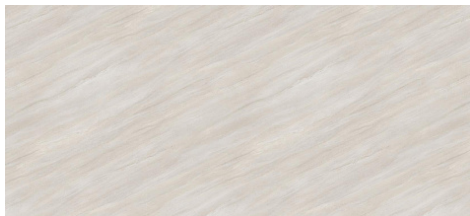

## Столешница 4100x600x38 Камень Кальвия светло-серый F675 ST75 постформинг R3, Гр.2,Шуя, Egger

Модификации:	<b>F675 ST75</b>
Параметры модификаций:	<b>Цвет, Ширина, мм</b>
Производитель:	<b>EGGER</b>
Тип:	<b>Столешница</b>
Материал:	<b>ДСП</b>
Толщина, мм:	<b>38</b>
Ширина, мм:	<b>600</b>
Название декора:	<b>F675</b>
Длина, мм:	<b>4100</b>
Количество в упаковке:	<b>1 шт</b>

### Обязательные комплектующие

Код	Изображение	Название	Цена за единицу
106674		Плинтус 4100x25x25 F675 ST75 Камень Кальвия светло-серый, Egger	1 785.00 руб.
20061394		Кромка ABS, 1,5x43 мм, без клея, F675 ST75 Камень Кальвия светло-серый, EGGER	143.50 руб.
106547		Стеновая панель двухсторонняя 4100x640x8 F675 ST75 Камень Кальвия светло-серый : H011 STG8 Пихта Неброди рустикальная, Гр.1-3, Ш, Egger*	9 556.00 руб.