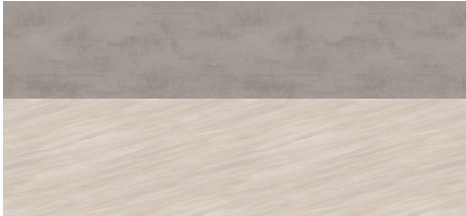

## Стеновая панель двухсторонняя 4100x640x8 F676 ST75 Камень Кальвия песочно-серый : F638 ST10 Хромикс серебро, Гр.1-3, Ш, Egger\*

Производитель:	<b>EGGER</b>
Тип:	<b>Стеновая панель</b>
Материал:	<b>ДСП</b>
Толщина, мм:	<b>8</b>
Ширина, мм:	<b>640</b>
Длина, мм:	<b>4100</b>
Количество в упаковке:	<b>1 шт</b>