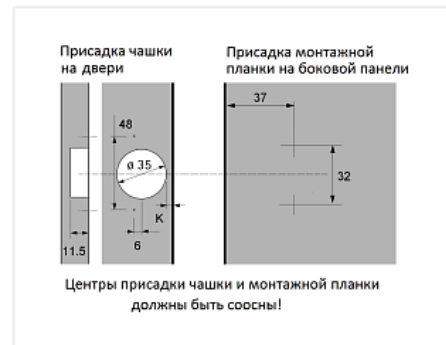

**Петля накладная 45\* с доводчиком, clip-on, отв. планка Н=2 с эксц. регулировкой, с заглушками на чашу и плечо, 4 шурупа, LID**

Материал двери:	<b>ДСП/МДФ/Дерево</b>
Ход петли:	<b>One way (одноходовая)</b>
Эксц. рег-ка высоты на планке:	<b>да</b>
Регулировка наложения, мм:	<b>±2.5</b>
Регулировка по глубине, мм:	<b>±2.5</b>
Регулировка по высоте, мм:	<b>±2.0</b>
вотермарк:	<b>да</b>
Производитель:	<b>LID</b>
Серия:	<b>Clip on с доводчиком 3D</b>
Наложение:	<b>вкладная</b>
Плавное закрывание:	<b>да</b>
Цвет:	<b>никель</b>
Тип монтажа:	<b>Clip-on</b>
Угол установки:	<b>45°</b>
Угол открывания:	<b>95°</b>
Толщина фасада:	<b>Для стандартных фасадов</b>
Толщина боковины:	<b>Для стандартных боковин</b>
Диаметр чашки, мм:	<b>35</b>
Эксц. рег-ка глубины на петле:	<b>да</b>
Присадка чашки, мм:	<b>48</b>
Глубина чашки, мм:	<b>11.3</b>
Толщина двери, мм:	<b>14-22</b>
Количество в упаковке:	<b>100 комп.</b>

## Описание

Четырехшарнирная мебельная петля с доводчиком и встроенными 3D регулировками.

Предназначена угловых модулей шкафов и кухонь, а также другой мебели

Угол установки относительно боковины 45°.

Рассчитана на фасады толщиной 14-22 мм.