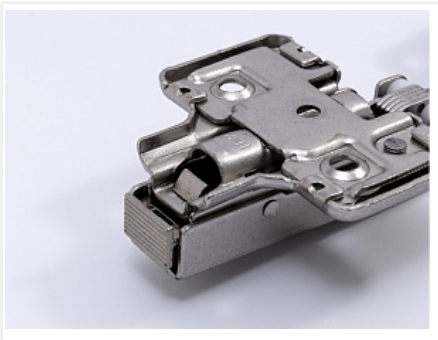

Петля вкладная 105* с доводчиком, clip-on, отв. планка Н=2 с эксц. регулировкой, с заглушками на чашу и плечо, 4 шурупа, LID

Материал двери:	ДСП/МДФ/Дерево
Ход петли:	One way (одноходовая)
Эксц. рег-ка высоты на планке:	да
Регулировка наложения, мм:	±2.5
Регулировка по глубине, мм:	±2.5
Регулировка по высоте, мм:	±2.0
вотермарк:	да
Производитель:	LID
Серия:	Clip on с доводчиком 3D
Наложение:	вкладная
Плавное закрывание:	да
Цвет:	никель
Тип монтажа:	Clip-on
Угол установки:	90°
Угол открывания:	105°
Толщина фасада:	Для стандартных фасадов
Толщина боковины:	Для стандартных боковин
Диаметр чашки, мм:	35
Протестировано на количество циклов откр/закр:	80000
Эксц. рег-ка глубины на петле::	да
Присадка чашки, мм:	48
Глубина чашки, мм:	11.3
Толщина двери, мм:	14-22
Количество в упаковке:	100 комп.

Код:
103958

Акция

Ваша цена: Розница

120.07 руб./комп.

Дополнительные изображения:

Описание

Четырехшарнирная мебельная петля с доводчиком и встроенными 3D регулировками.

Предназначена для вкладных фасадов толщиной 14-22 мм.

Угол установки относительно корпуса 90°.

Преимущества:

- доводчик обеспечивает плавное и бесшумное закрывание.
- удобный и быстрый монтаж Clip-On
- регулировки фасада по наложению, высоте и глубине осуществляются без ослабления крепежных шурупов
- протестирована на 80 000 циклов открывания и закрывания
- заглушки скрывают крепеж на чашке и регулировочные винты на плече петли.
- никелированные шурупы не выделяются на монтажной планке

Комплектация:

- петля с доводчиком 1 шт.
- монтажная планка H2 со встроенной эксцентриковой регулировкой 1 шт.
- никелированных шурупы 3,5x16 для крепления чашки и монтажной планки 4 шт.
- заглушка на чашку 1 шт.
- заглушка на плечо 1 шт.