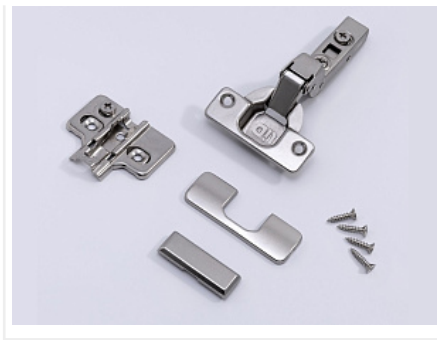

Петля вкладная 105* с доводчиком, clip-on, отв. планка Н=2 с эксц. регулировкой, с заглушками на чашу и плечо, 4 шурупа, LID

Материал двери:	ДСП/МДФ/Дерево
Ход петли:	One way (одноходовая)
Эксц. рег-ка высоты на планке:	да
Регулировка наложения, мм:	±2.5
Регулировка по глубине, мм:	±2.5
Регулировка по высоте, мм:	±2.0
вотермарк:	да
Производитель:	LID
Серия:	Clip on с доводчиком 3D
Наложение:	вкладная
Плавное закрывание:	да
Цвет:	никель
Тип монтажа:	Clip-on
Угол установки:	90°
Угол открывания:	105°
Толщина фасада:	Для стандартных фасадов
Толщина боковины:	Для стандартных боковин
Диаметр чашки, мм:	35
Протестировано на количество циклов откр/закр:	80000
Эксц. рег-ка глубины на петле::	да
Присадка чашки, мм:	48
Глубина чашки, мм:	11.3
Толщина двери, мм:	14-22
Количество в упаковке:	100 комп.

Код:
103958

Акция

Ваша цена: Розница

120.07 руб./комп.

Дополнительные изображения:

Описание

Четырехшарнирная мебельная петля с доводчиком и встроенными 3D регулировками.

Предназначена для вкладных фасадов толщиной 14-22 мм.

Угол установки относительно корпуса 90°.

Преимущества:

- доводчик обеспечивает плавное и бесшумное закрывание.
- удобный и быстрый монтаж Clip-On
- регулировки фасада по наложению, высоте и глубине осуществляются без ослабления крепежных шурупов
- протестирована на 80 000 циклов открывания и закрывания
- заглушки скрывают крепеж на чашке и регулировочные винты на плече петли.
- никелированные шурупы не выделяются на монтажной планке

Комплектация:

- петля с доводчиком 1 шт.
- монтажная планка H2 со встроенной эксцентриковой регулировкой 1 шт.
- никелированных шурупы 3,5x16 для крепления чашки и монтажной планки 4 шт.
- заглушка на чашку 1 шт.
- заглушка на плечо 1 шт.