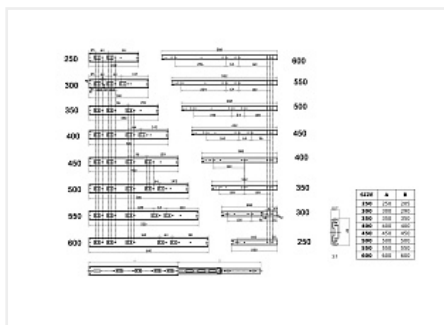

Направляющие для ящиков шариковые полн. выдв. 45x300мм с доводчиком, цинк, LID

Модификации:	Шариковые 45мм LID
Параметры модификаций:	Тип направляющих, Длина, мм, Производитель
Производитель:	LID
Максимальная нагрузка, кг:	30
Тип направляющих:	С доводчиком
Тип выдвигения:	полное
Плавное закрывание:	да
Цвет:	цинк
Высота, мм:	45
Длина, мм:	300
Количество в упаковке:	15 комп.

Код:
190506

Новинка

Ваша цена: Розница

427.97 руб./комп.

Дополнительные изображения:

Размер выдвигения данных направляющих - 290 мм

Описание

Комплект шариковых направляющих полного выдвигения (у направляющих размером 300 мм выдвигение 290 мм в связи с особенностью механизма) с плавным закрытием с помощью встроенного доводчика - функция Soft-Closing

- Мягкий бесшумный ход ящика
- Плавное закрытие
- Толщина металла: 1.0/1.0/1.2 мм
- Вес направляющих: 63 г/дюйм
- Высота: 45 мм
- Выдерживает нагрузку до 30 кг
- Бесперебойная работа на протяжении 50 000 циклов открывания/закрывания