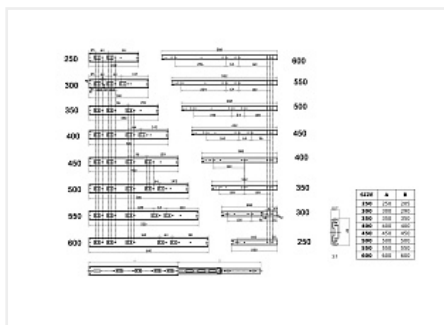

Направляющие для ящиков шариковые полн. выдв. 45x300мм, Push to Open, цинк, LID

Модификации:	Шариковые 45мм LID
Тип направляющих, мм, Производитель:	Длина, мм, Производитель
Производитель:	LID
Максимальная нагрузка, кг:	30
Тип направляющих:	Push to open
Тип выдвигания:	полное
Плавное закрытие:	нет
Цвет:	цинк
Высота, мм:	45
Длина, мм:	300
Количество в упаковке:	15 комп.

Код:
190514

Новинка

Ваша цена: Розница

438.33 руб./комп.

Дополнительные изображения:

Размер выдвигания данных направляющих - 290 мм

Описание

Комплект шариковых направляющих полного выдвигания (у направляющих размером 300 мм выдвигание 290 мм в связи с особенностью механизма) с открыванием с помощью нажатия – функция Push to Open

- Мягкий бесшумный ход ящика
- Толщина металла: 1.0/1.0/1.2 мм
- Вес направляющих: 63 г/дюйм
- Высота: 45 мм
- Выдерживает нагрузку до 30 кг
- Бесперебойная работа на протяжении 50 000 циклов открывания/закрывания