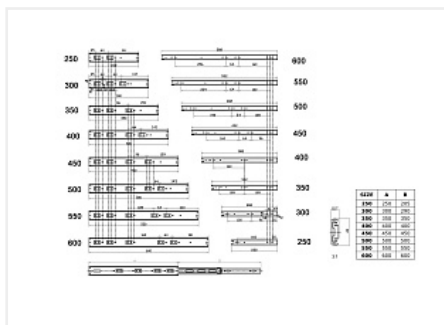

## Направляющие для ящиков шариковые полн. выдв. 45x250мм, Push to Open, цинк, LID

Модификации:	<b>Шариковые 45мм LID</b>
Тип направляющих, мм, Производитель:	<b>Длина, мм, Производитель</b>
Производитель:	<b>LID</b>
Максимальная нагрузка, кг:	<b>30</b>
Тип направляющих:	<b>Push to open</b>
Тип выдвигания:	<b>полное</b>
Плавное закрытие:	<b>нет</b>
Цвет:	<b>цинк</b>
Высота, мм:	<b>45</b>
Длина, мм:	<b>250</b>
Количество в упаковке:	<b>15 комп.</b>

Код:  
190513

**Новинка**

Ваша цена: Розница

437.94 руб./комп.

Дополнительные изображения:

Размер выдвигания данных направляющих - 205 мм

### Описание

**Комплект шариковых направляющих полного выдвигания** (у направляющих размером 250 мм выдвигание 205 мм в связи с особенностью механизма) с открыванием с помощью нажатия – функция Push to Open

- Мягкий бесшумный ход ящика
- Толщина металла: 1.0/1.0/1.2 мм
- Вес направляющих: 63 г/дюйм
- Высота: 45 мм
- Выдерживает нагрузку до 30 кг
- Бесперебойная работа на протяжении 50 000 циклов открывания/закрывания