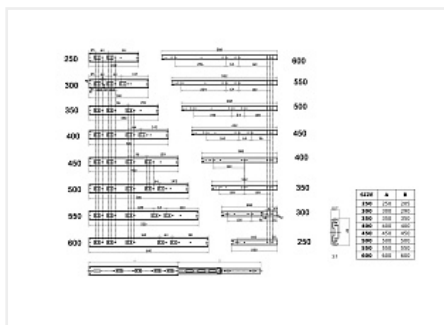

## Направляющие для ящиков шариковые полн. выдв. 45x500мм, Push to Open, цинк, LID

Модификации:	<b>Шариковые 45мм LID</b>
Параметры модификаций:	<b>Тип направляющих, Длина, мм, Производитель</b>
Производитель:	<b>LID</b>
Максимальная нагрузка, кг:	<b>30</b>
Тип направляющих:	<b>Push to open</b>
Тип выдвигания:	<b>полное</b>
Плавное закрытие:	<b>нет</b>
Цвет:	<b>цинк</b>
Высота, мм:	<b>45</b>
Длина, мм:	<b>500</b>
Количество в упаковке:	<b>15 комп.</b>

### Описание

**Комплект шариковых направляющих полного выдвигания** с открыванием с помощью нажатия – функция Push to Open

- Мягкий бесшумный ход ящика
- Толщина металла: 1.0/1.0/1.2 мм
- Вес направляющих: 63 г/дюйм
- Высота: 45 мм
- Выдерживает нагрузку до 30 кг
- Бесперебойная работа на протяжении 50 000 циклов открывания/закрывания