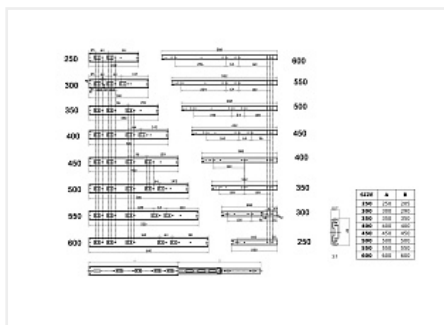

Направляющие для ящиков шариковые полн. выдв. 45x500мм с доводчиком, цинк, LID

Модификации:	Шариковые 45мм LID
Параметры модификаций:	Тип направляющих, Длина, мм, Производитель
Производитель:	LID
Максимальная нагрузка, кг:	30
Тип направляющих:	С доводчиком
Тип выдвигения:	полное
Плавное закрывание:	да
Цвет:	цинк
Высота, мм:	45
Длина, мм:	500
Количество в упаковке:	15 комп.

Код:
190510

Новинка

Ваша цена: Розница

667.81 руб./комп.

Дополнительные изображения:

Описание

Комплект шариковых направляющих полного выдвигения с плавным закрыванием с помощью встроенного доводчика - функция Soft-Closing

- Мягкий бесшумный ход ящика
- Плавное закрывание
- Толщина металла: 1.0/1.0/1.2 мм
- Вес направляющих: 63 г/дюйм
- Высота: 45 мм
- Выдерживает нагрузку до 30 кг
- Бесперебойная работа на протяжении 50 000 циклов открывания/закрывания