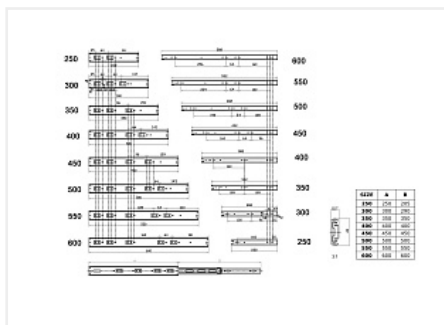

Направляющие для ящиков шариковые полн. выдв. 45x550мм с доводчиком, цинк, LID

Модификации:	Шариковые 45мм LID
Тип направляющих, мм, Производитель:	Тип направляющих, Длина, мм, Производитель
Производитель:	LID
Максимальная нагрузка, кг:	30
Тип направляющих:	С доводчиком
Тип выдвигения:	полное
Плавное закрывание:	да
Цвет:	цинк
Высота, мм:	45
Длина, мм:	550
Количество в упаковке:	15 комп.

Код:
190511

Новинка

Ваша цена: Розница

717.20 руб./комп.

Дополнительные изображения:

Описание

Комплект шариковых направляющих полного выдвигения с плавным закрыванием с помощью встроенного доводчика - функция Soft-Closing

- Мягкий бесшумный ход ящика
- Плавное закрывание
- Толщина металла: 1.0/1.0/1.2 мм
- Вес направляющих: 63 г/дюйм
- Высота: 45 мм
- Выдерживает нагрузку до 30 кг
- Бесперебойная работа на протяжении 50 000 циклов открывания/закрывания