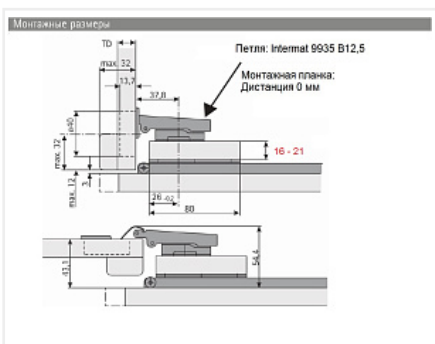

Дополнительные изображения:

Для сборки вам обязательно понадобится:

Петли четырехш
арнирные

Описание

Благодаря системе КА 5740 двери после открывания задвигаются в корпус вдоль боковин и занимают по ширине