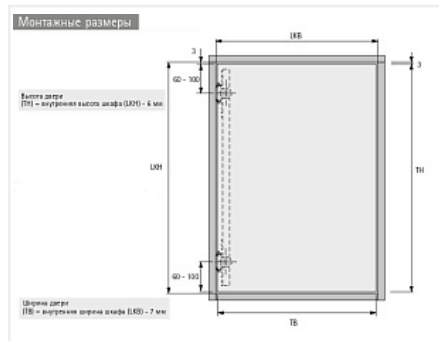

Дополнительные изображения:

Для сборки вам обязательно понадобится:

Петли четырехш
арнирные

Описание

Благодаря системе КА 5740 двери после открывания задвигаются в корпус вдоль боковин и занимают по ширине