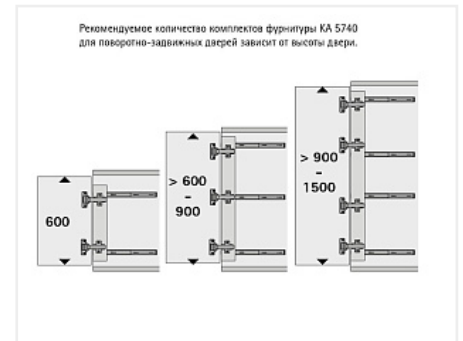

Дополнительные изображения:

Для сборки вам обязательно понадобится:

Петли четырехш
арнирные

Описание

Благодаря системе КА 5740 двери после открывания задвигаются в корпус вдоль боковин и занимают по ширине