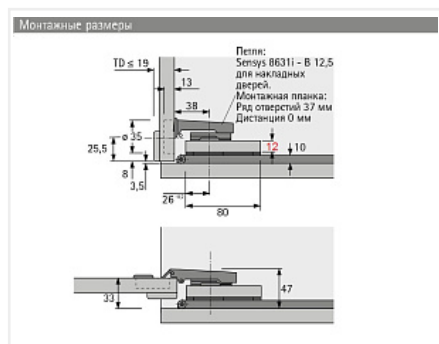

Дополнительные изображения:

Для сборки вам обязательно понадобится:

Петли четырехш
арнирные

Описание

Благодаря системе КА 5740 двери после открывания задвигаются в корпус вдоль боковин и занимают по ширине