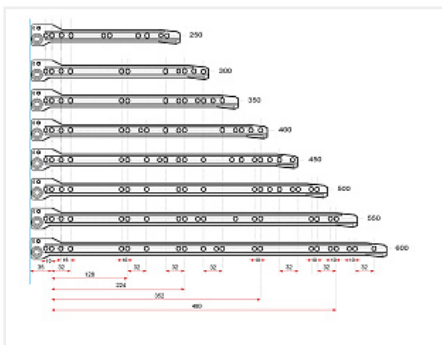

Описание

Направляющие роликовые неполного выдвижения с защитой от выталкивания

Ролик цельный, материал ABS

Материал направляющей: сталь с порошковой окраской

Максимальная нагрузка на пару: до 10кг

Толщина направляющей после покраски: 0,7 мм

Аналоги

Код	Название	Цена за единицу