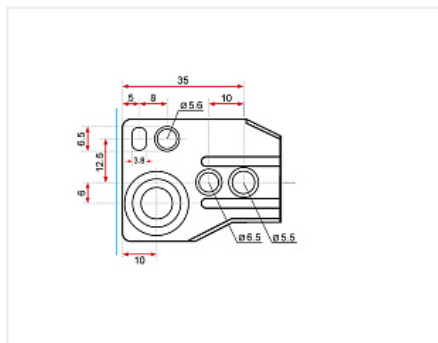

Описание

Направляющие роликовые неполного выдвижения с защитой от выталкивания

Ролик цельный, материал ABS

Материал направляющей: сталь с порошковой окраской

Максимальная нагрузка на пару: до 10кг

Толщина направляющей после покраски: 0,7 мм

Аналоги

Код	Название	Цена за единицу