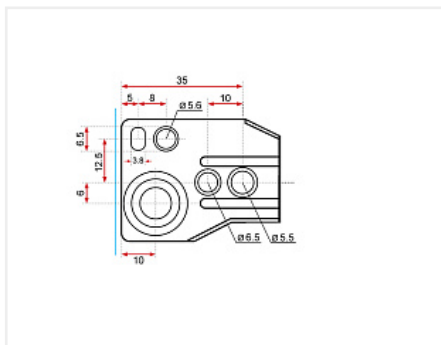

Описание

Направляющие роликовые неполного выдвижения с защитой от выталкивания

Ролик цельный, материал ABS

Материал направляющей: сталь с порошковой окраской

Максимальная нагрузка на пару: до 10кг

Толщина направляющей после покраски: 0,7 мм

Аналоги

Код	Название	Цена за единицу