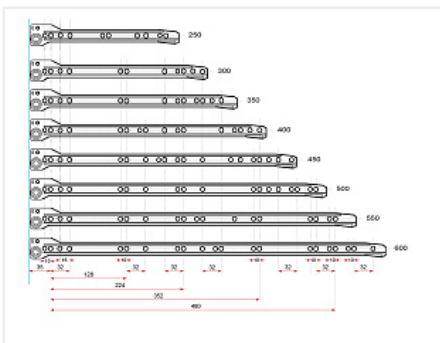

Описание

Направляющие роликовые неполного выдвижения с защитой от выталкивания

Ролик цельный, материал ABS

Материал направляющей: сталь с порошковой окраской

Максимальная нагрузка на пару: до 10кг

Толщина направляющей после покраски: 0,7 мм

Аналоги

Код	Название	Цена за единицу