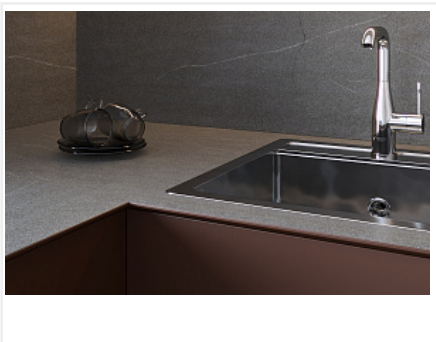

Для сборки вам обязательно понадобится:

Планки для
мебельных
щитов

Обязательные комплектующие

Код		Название	Цена за единицу
230098202		Профиль внешний угол 10мм (600x20x9)	535.00 руб.
230098204		Профиль ЧЕРНЫЙ торцевой 10мм (600x10x9)	945.00 руб.
230098201		Профиль внутренний угол 10мм (600x10x9)	535.00 руб.