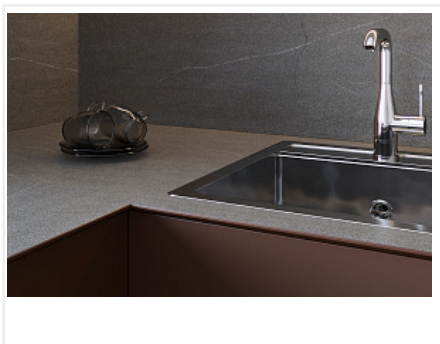

Для сборки вам обязательно понадобится:

Планки для
мебельных
щитов

Обязательные комплектующие

Код		Название	Цена за единицу
230098202		Профиль внешний угол 10мм (600x20x9)	535.00 руб.
230098204		Профиль ЧЕРНЫЙ торцевой 10мм (600x10x9)	945.00 руб.
230098201		Профиль внутренний угол 10мм (600x10x9)	535.00 руб.