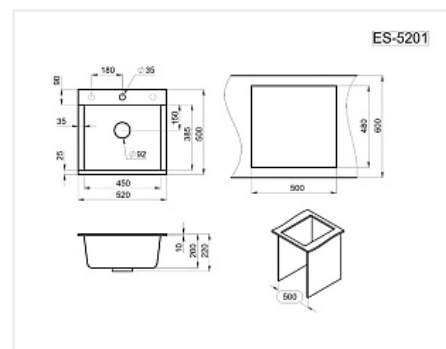

Цвет, может отличаться от заявленного на сайте

Описание

Эта стильная и элегантная кухонная мойка станет украшением вашей кухни. Прямоугольная форма и 7 различных цветов позволяют выбрать идеальный вариант для любого интерьера. Изготовленная из прочного кварцевого материала, мойка будет служить вам многие годы. В комплекте с мойкой вы получите удобную разделочную доску из ясеня и функциональный сифон с функциями слива и прямоугольного перелива для предотвращения затопления. Эта мойка прекрасно подходит для установки измельчителей и обладает гарантией производителя на 5 лет. Производитель мойки - Granula, страна производства - Россия. Не упустите возможность сделать вашу кухню еще более стильной и удобной с этой прекрасной мойкой!