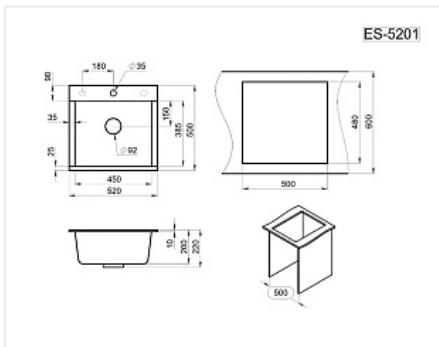

Цвет, может отличаться от заявленного на сайте

Описание

Эта стильная и элегантная кухонная мойка станет украшением вашей кухни. Прямоугольная форма и 7 различных цветов позволяют выбрать идеальный вариант для любого интерьера. Изготовленная из прочного кварцевого материала, мойка будет служить вам многие годы. В комплекте с мойкой вы получите удобную разделочную доску из ясеня и функциональный сифон с функциями слива и прямоугольного перелива для предотвращения затопления. Эта мойка прекрасно подходит для установки измельчителей и обладает гарантией производителя на 5 лет. Производитель мойки - Granula, страна производства - Россия. Не упустите возможность сделать вашу кухню еще более стильной и удобной с этой прекрасной мойкой!